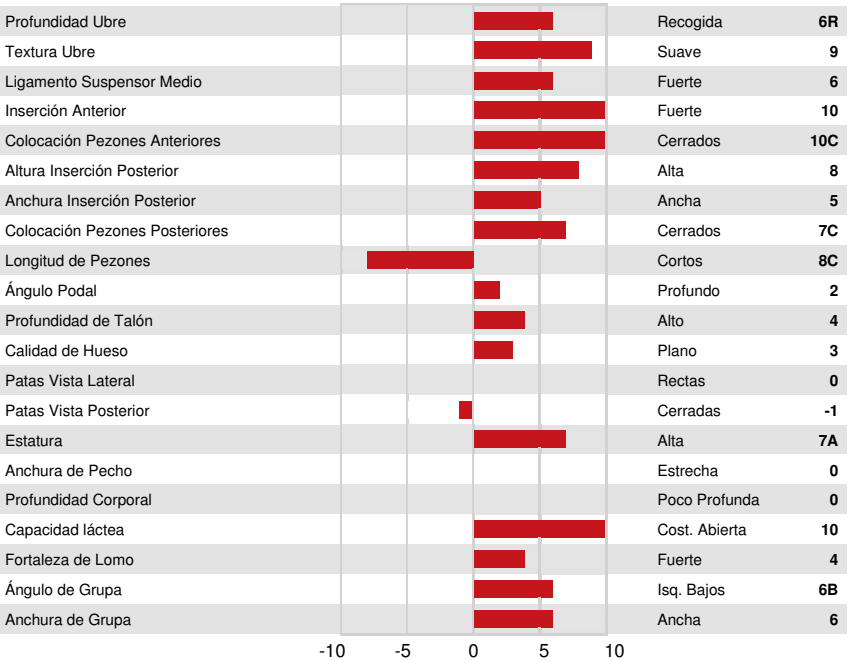

AOT HIGHJUMP

KINGS-RANSOM CASP DAZE EX-94-5YR-USA

CLAYNOOK CASPER

KINGS-RANSOM DELTA DESTINY EX-92-4YR-USA DOM

MR MOGUL DELTA 1427

KINGS-RANSOM DM DEBONAIR EX-94-2E-USA DOM

GPA LPI +3568 PRO$ 2184

VG-CAN DPF RDF BLF CNF BYF MWF CVF HH1F HH2F HH3F HH4F HH5F HH6F HCDF HMWF

Num.Reg #: HO840M3224437486

aAa: 423615

DMS: 234,123

Nacimiento: 12/27/2020

Kappa Caseína: BB

Beta Caseína: A2A2

PRODUCCION		G Rebaños	G Hijas	84% Rep.	GPA 24* APR				
Leche kg	613	Grasa kg	73	Grasa %	+0.42	Proteína kg	55	Proteína %	+0.28
Eficiencia de Conversión	102	RMC	95	Eficiencia Metano	92				

SALUD Y REPRODUCCIÓN		Immunity	101
Vida en el Rebaño	103	Inmunidad crías	102
Células Somáticas	106	Facilidad de Parto	101
Fertilidad Hijas	102	Facilidad Parto de las Hijas	105
Cond. Corporal	94	Velocidad Ordeño	98
Resist. Mastitis.	107	Temperamento	100
Persistencia de la lactación	102	Resistencia a Enfermedades Metabólicas	98

TIPO	G Rebaños	G Hijas	81% Rep.	GPA 24* APR	
Tipo	10	Fortaleza Lechera	6		
Sistema Mamario	9	Grupa	6		
Patatas	3				

KINGS-RANSOM CASP DAZE
DAM